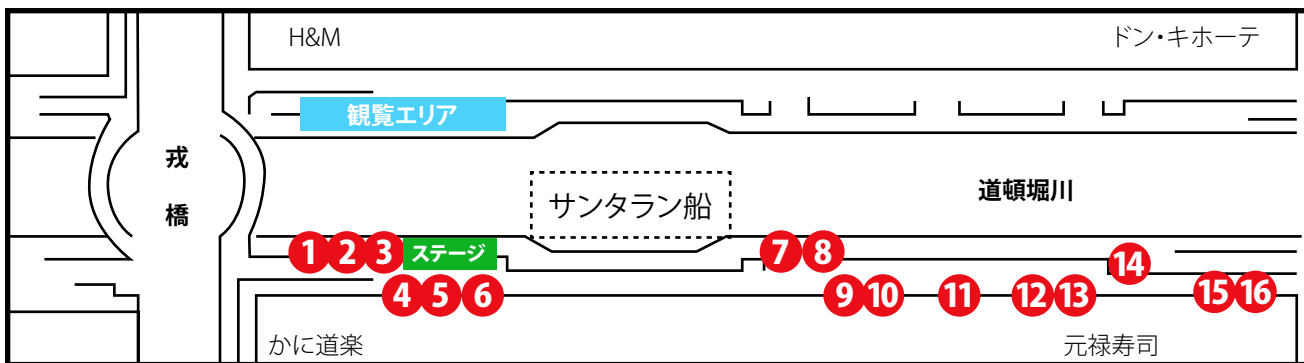

# Santa Sun & Santa Love BOOTH

@とんぼりウォーク

- |                         |                   |
|-------------------------|-------------------|
| ① インスタ映えモクテル&カクテル販売交流会  | ⑪ 近大娘ファン交流会       |
| ② 大阪教育大学・同志社大学 喜劇研究会15組 | ⑫ 近大娘ファン交流会       |
| ③ 同志社大学コーヒー研究会          | ⑬ 滋賀医大アイドル「麻倉ケイト」 |
| ④ 総合受付                  | ⑭ FM-OH!          |
| ⑤ ペットボトルアート(大阪市立大学)     | ⑮ ブルックリンブルワリージャパン |
| ⑥ LGBTフレンドリーサロン(相談ブース)  | ⑯ 飲み方革命           |
| ⑦ LGBTフレンドリーサロン(相談ブース)  |                   |
| ⑧ 月曜学生革命 音楽研究会          |                   |
| ⑨ 電飾メッセージツリー製作(あかるクラブ)  |                   |
| ⑩ 2ndbase(学生団体)         |                   |